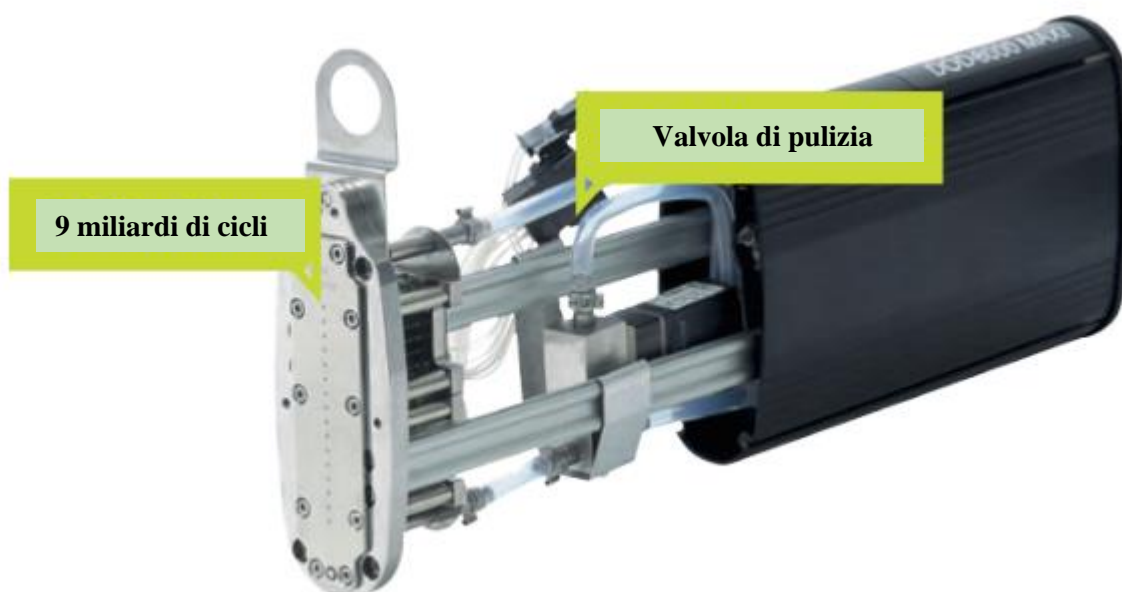

I-Mark
VX32
& DOD 8000+

MARCATURA AFFIDABILE E CODIFICA SU QUALSIASI SUPERFICIE

I-Mark VX32 è un controller facile da usare: robusto e potente adotta le testine di stampa a getto d'inchiostro della serie DOD 8000+ e serie DOD Standard con micro-valvole.

Affidabilità senza precedenti ad un ridotto costo per stampa

- + Consumo di inchiostro e costo per marcatura più bassi del settore
- + Marcature di alta qualità a velocità di linea fino a 240m/min.
- + Eccellente resistenza. Durata prevista di oltre 9 miliardi di cicli delle valvole
- + Il selettore dell'inchiostro e il solvente incorporato, consente la pulizia automatica del sistema riducendo lo spreco dei consumabili (teste a 32 e 16 valvole)
- + Ampia varietà di inchiostri per soddisfare TUTTE le applicazioni, inchiostri a base acqua, inchiostri colorati per alimenti, inchiostri a rapida essiccazione a base MEK, acetone e acetato di etile
- + Le testine di stampa possono essere inclinate e ruotate per regolare l'altezza e stabilire la risoluzione ottimale della marcatura per la maggior parte delle applicazioni