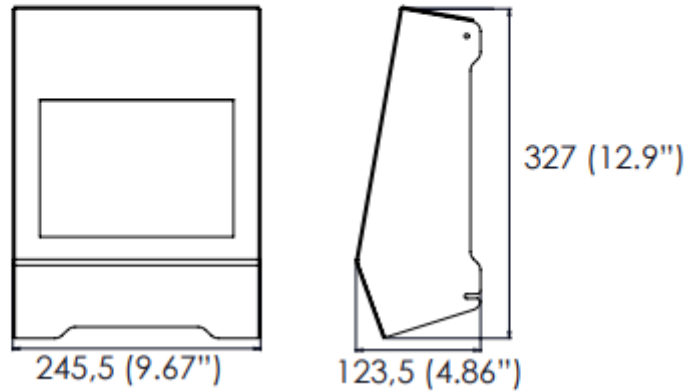

Specifiche tecniche

Printheads	Kg	Power	Temperature	Humidity	IP
4x7 valve 2x16 valve 1x32 valve	3,9kg 8.6lbs	100-240VAC 50-60Hz 2,5 A	0-45°C 32-113°F	10-90% non condensing	IP42

Dimensioni

Caratteristiche